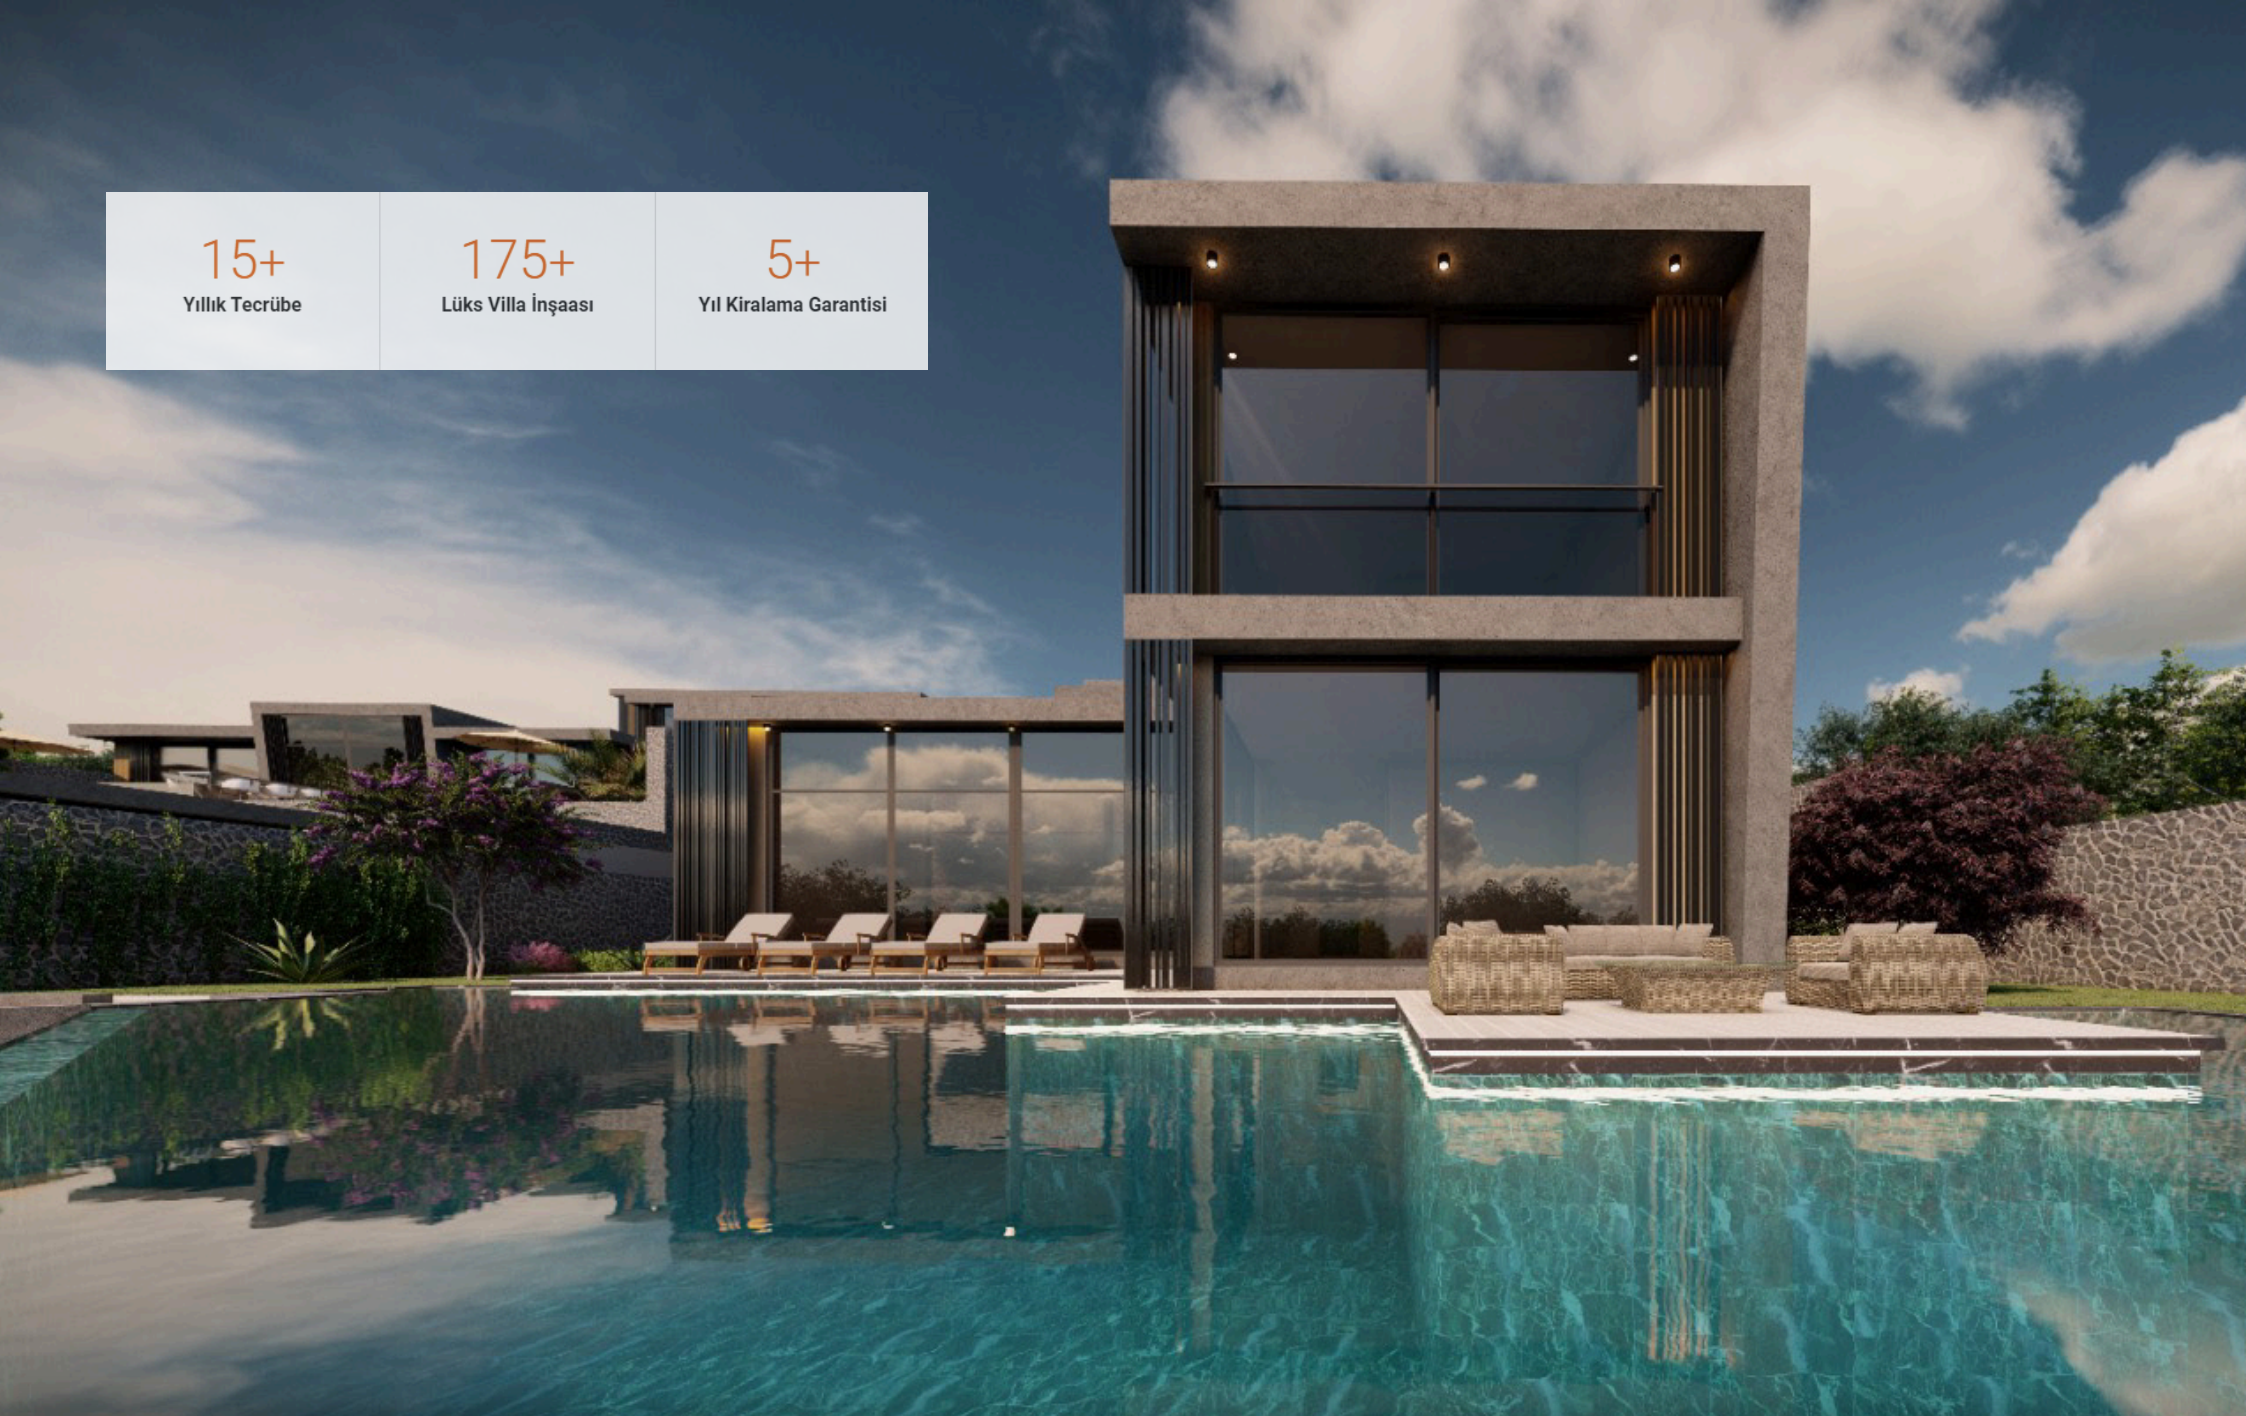

# D BLOK

“ 4 ODA VE 1 ADET SALONDAN OLUŞAN PROJEMİZİ, KALKAN’IN EŞSİZ DENİZ MANZARASIYLA BİRLEŞTİRİYORUZ... ”

15+

Yıllık Tecrübe

175+

Lüks Villa İnşaatı

5+

Yıl Kiralama Garantisi

“ KAPANMAZ DENİZ MANRASIYLA  
KALKAN'IN EN GÜZEL GÜN BATIMLARINI  
SEVDİKLERİNİZLE KEYFİNİ ÇIKARTIN. ”

“ 413M2 ALANDAN OLUŞAN  
PROJEMİZ, İÇİNDE SPOR SALONU, BAR,  
HAMAM, SAUNA, JAKUZİ, ISITMALI  
HAVUZ, SİNEMA ODASI GİBİ PEK ÇOK  
LÜKS DETAY DÜŞÜNÜLMÜŞTÜR. ”

“ KAPANMAZ DENİZ MANRASIYLA  
KALKAN'IN EN GÜZEL GÜN BATIMLARINI  
SEVDİKLERİNİZLE KEYFİNİ ÇIKARTIN. ”