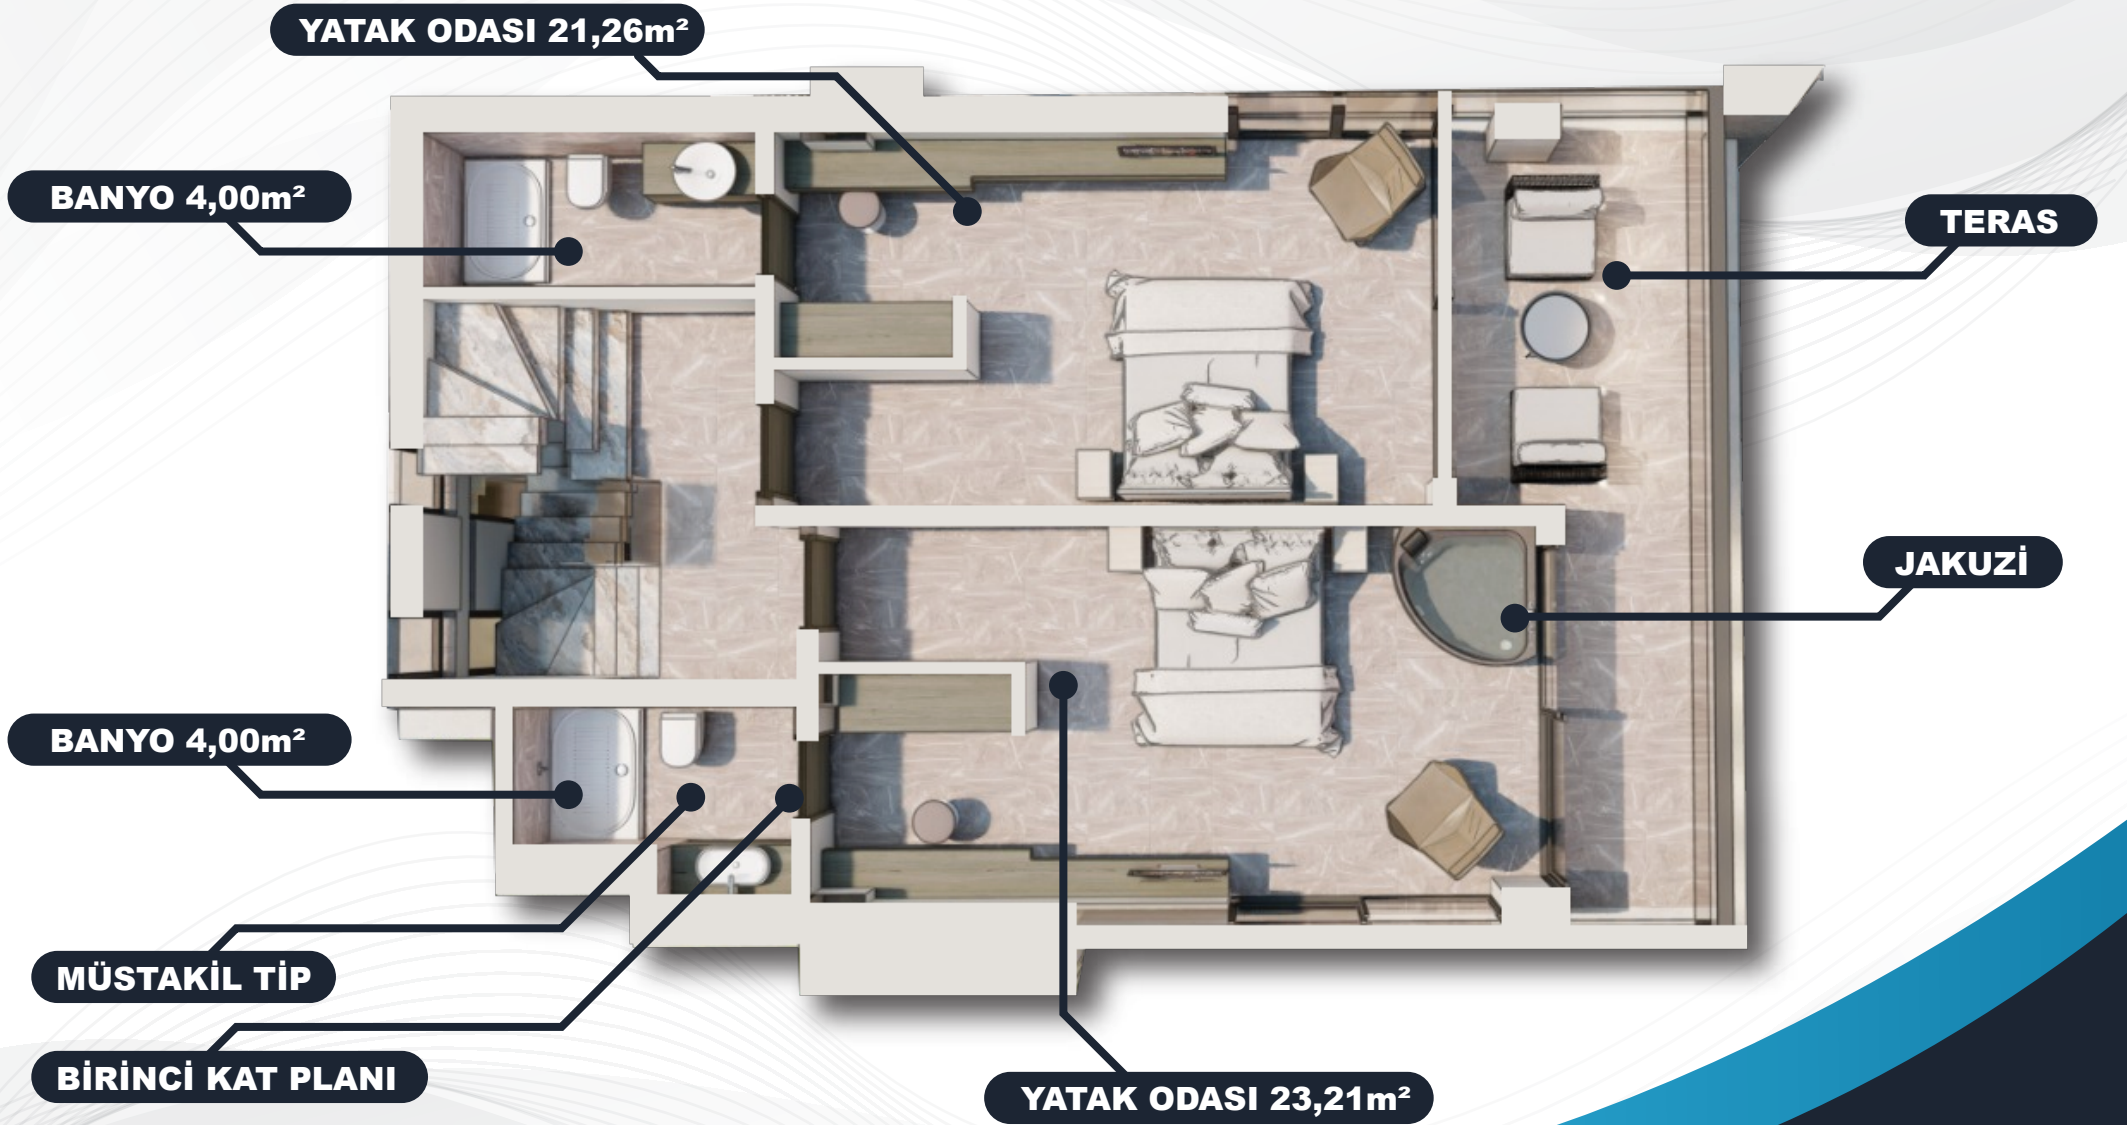

**8 ADET  
İKİZ VİLLA**  
180,26m<sup>2</sup> Kullanım Alanı

**6 ADET  
MÜSTAKİL VİLLA**  
468,76m<sup>2</sup> Kullanım Alanı

**3845 M<sup>2</sup>**  
İKİZ 203m<sup>2</sup> Arsa Payı  
MÜSTAKİL 335m<sup>2</sup> Arsa Payı

MUTFAK 10,00m<sup>2</sup>

MÜSTAKİL TİP

ZEMİN KAT PLANI

SALON 39,90m<sup>2</sup>

73,26M<sup>2</sup>  
TABAN OTURUMU

262,22M<sup>2</sup>  
GENİŞ BAHÇE

ÖZEL HAVUZ  
GENİŞ HAVUZ TERASI  
SİZE ÖZEL YÜZME HAVUZU

“  
Düşlediğiniz yaşamın anahtarı, BaRose ile bir tık uzağınızda, tamamı deniz manzaralı seçkin villalardan oluşan projemizde sizde yerinizi ayırtın.  
”

“ 5 Yatak Odasına Sahip villalarımız,  
Kendini özel hissetmek isteyenler için titizlikle tasarlanan projemiz  
468m<sup>2</sup> kullanım alanına sahiptir. ”

“

*Kalkan'ın Muhteşem manzarasıyla süslenen BaRose Villaları  
Unutulmaz deneyimler için sizleri bekliyor.*

”

SAUNA 3,40m<sup>2</sup>

HAMAM 3,70m<sup>2</sup>

HAVUZ

İKİZ TİP

BODRUM KAT PLANI

61,00M<sup>2</sup>  
KULLANIM ALANI

ISITMALI KAPALI HAVUZ  
EN:3,25M BOY 4,60M