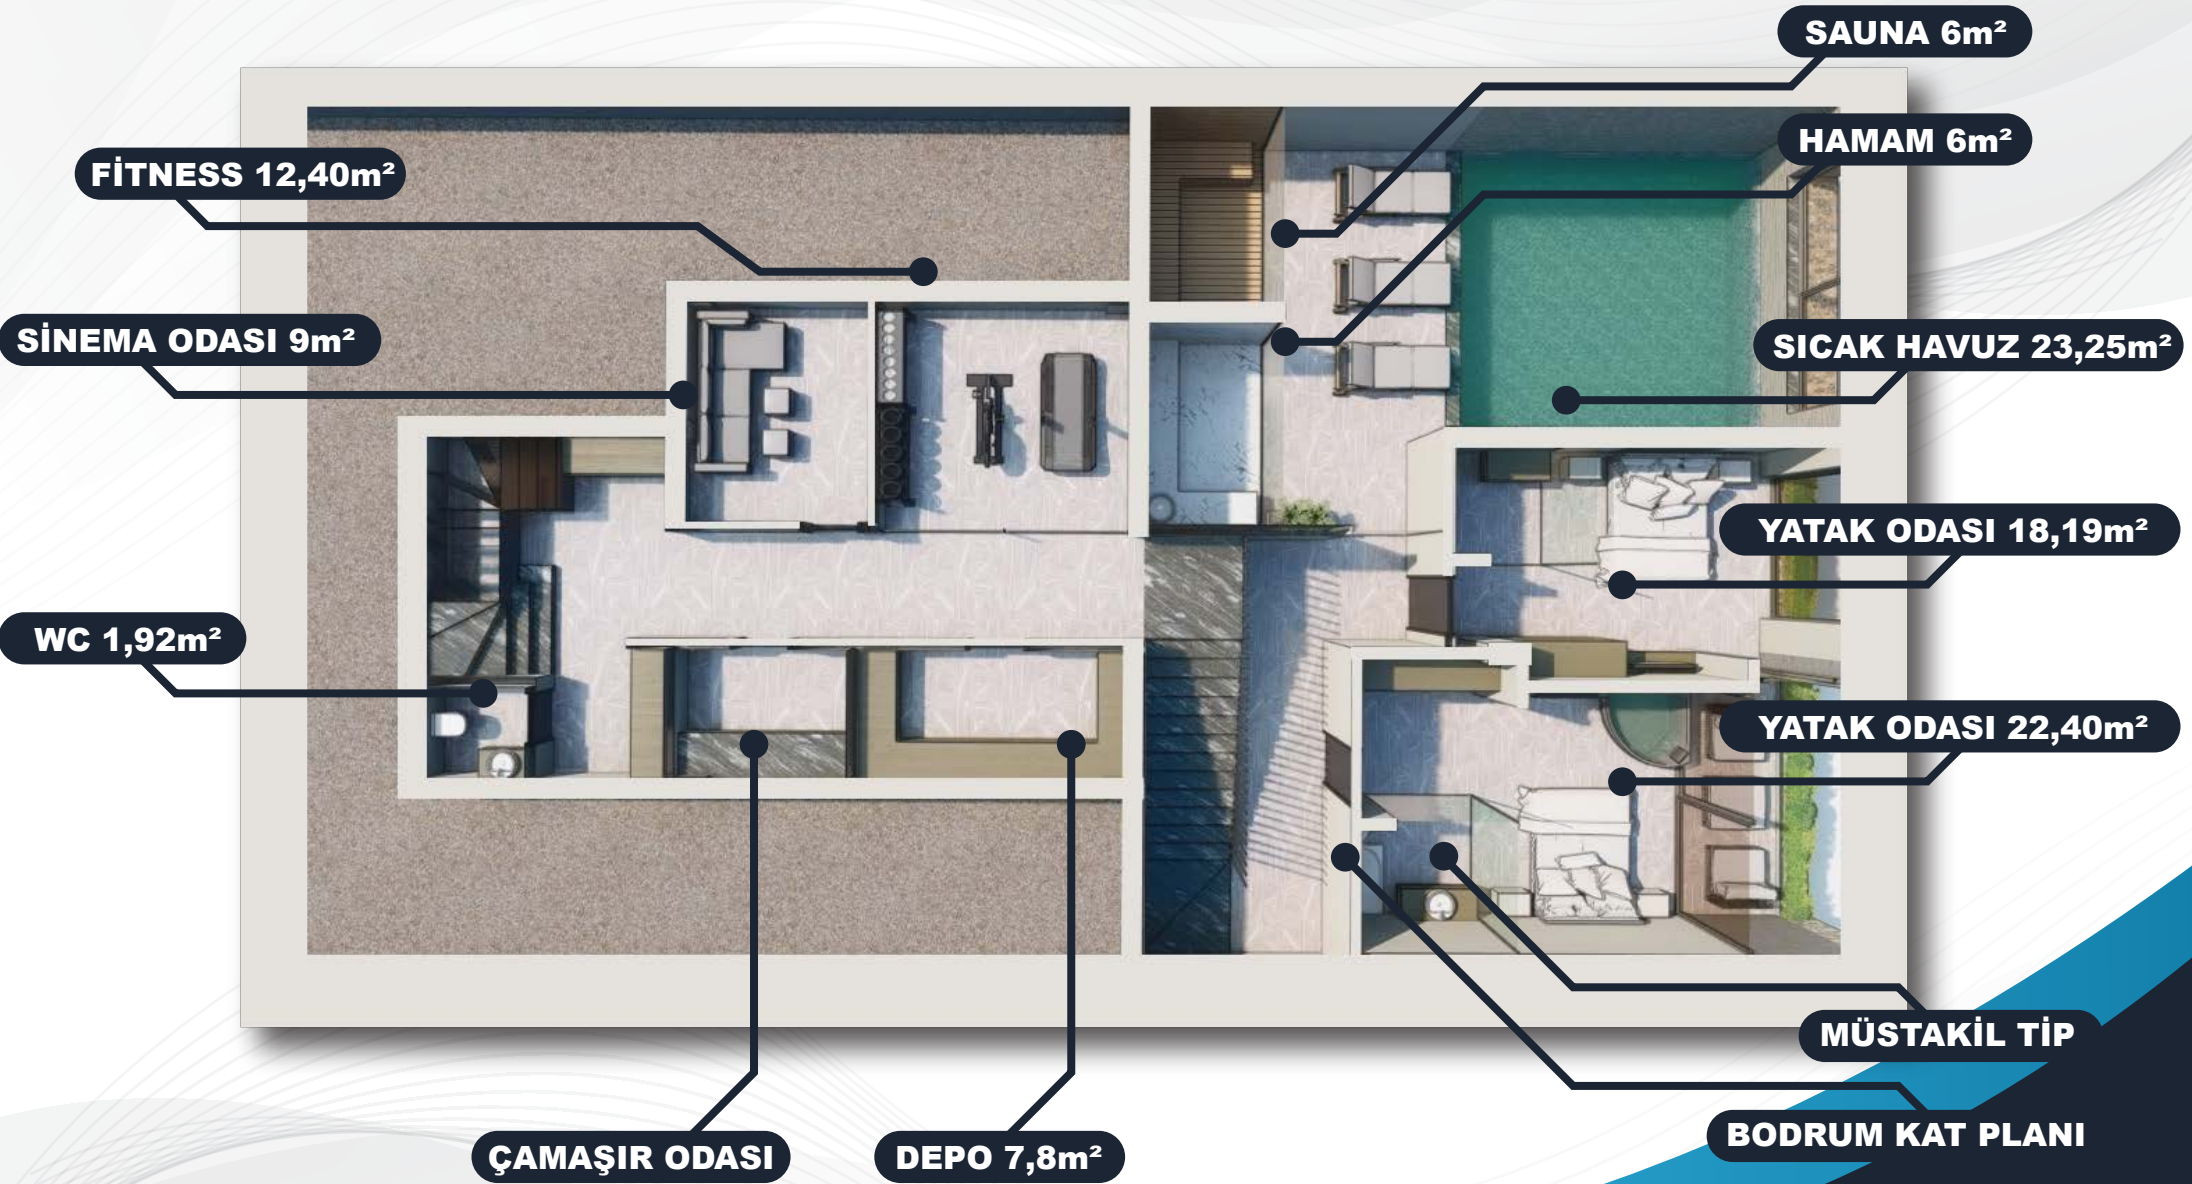

**8 ADET  
İKİZ VİLLA**  
180,26m<sup>2</sup> Kullanım Alanı

**6 ADET  
MÜSTAKİL VİLLA**  
468,76m<sup>2</sup> Kullanım Alanı

**3845 M<sup>2</sup>**  
İKİZ 203m<sup>2</sup> Arsa Payı  
MÜSTAKİL 335m<sup>2</sup> Arsa Payı

MUTFAK 10,00m<sup>2</sup>

MÜSTAKİL TİP

ZEMİN KAT PLANI

SALON 39,90m<sup>2</sup>

73,26M<sup>2</sup>  
TABAN OTURUMU

262,22M<sup>2</sup>  
GENİŞ BAHÇE

ÖZEL HAVUZ  
GENİŞ HAVUZ TERASI  
SİZE ÖZEL YÜZME HAVUZU

“  
Düşlediğiniz yaşamın anahtarı, BaRose ile bir tık uzağınızda, tamamı deniz manzaralı seçkin villalardan oluşan projemizde sizde yerinizi ayırtın.  
”

“ 5 Yatak Odasına Sahip villalarımız,  
Kendini özel hissetmek isteyenler için titizlikle tasarlanan projemiz  
468m<sup>2</sup> kullanım alanına sahiptir. ”

“

*Kalkan'ın Muhteşem manzarasıyla süslenen BaRose Villaları  
Unutulmaz deneyimler için sizleri bekliyor.*

”

SAUNA 3,40m<sup>2</sup>

HAMAM 3,70m<sup>2</sup>

HAVUZ

İKİZ TİP

BODRUM KAT PLANI

61,00M<sup>2</sup>  
KULLANIM ALANI

ISITMALI KAPALI HAVUZ  
EN:3,25M BOY 4,60M