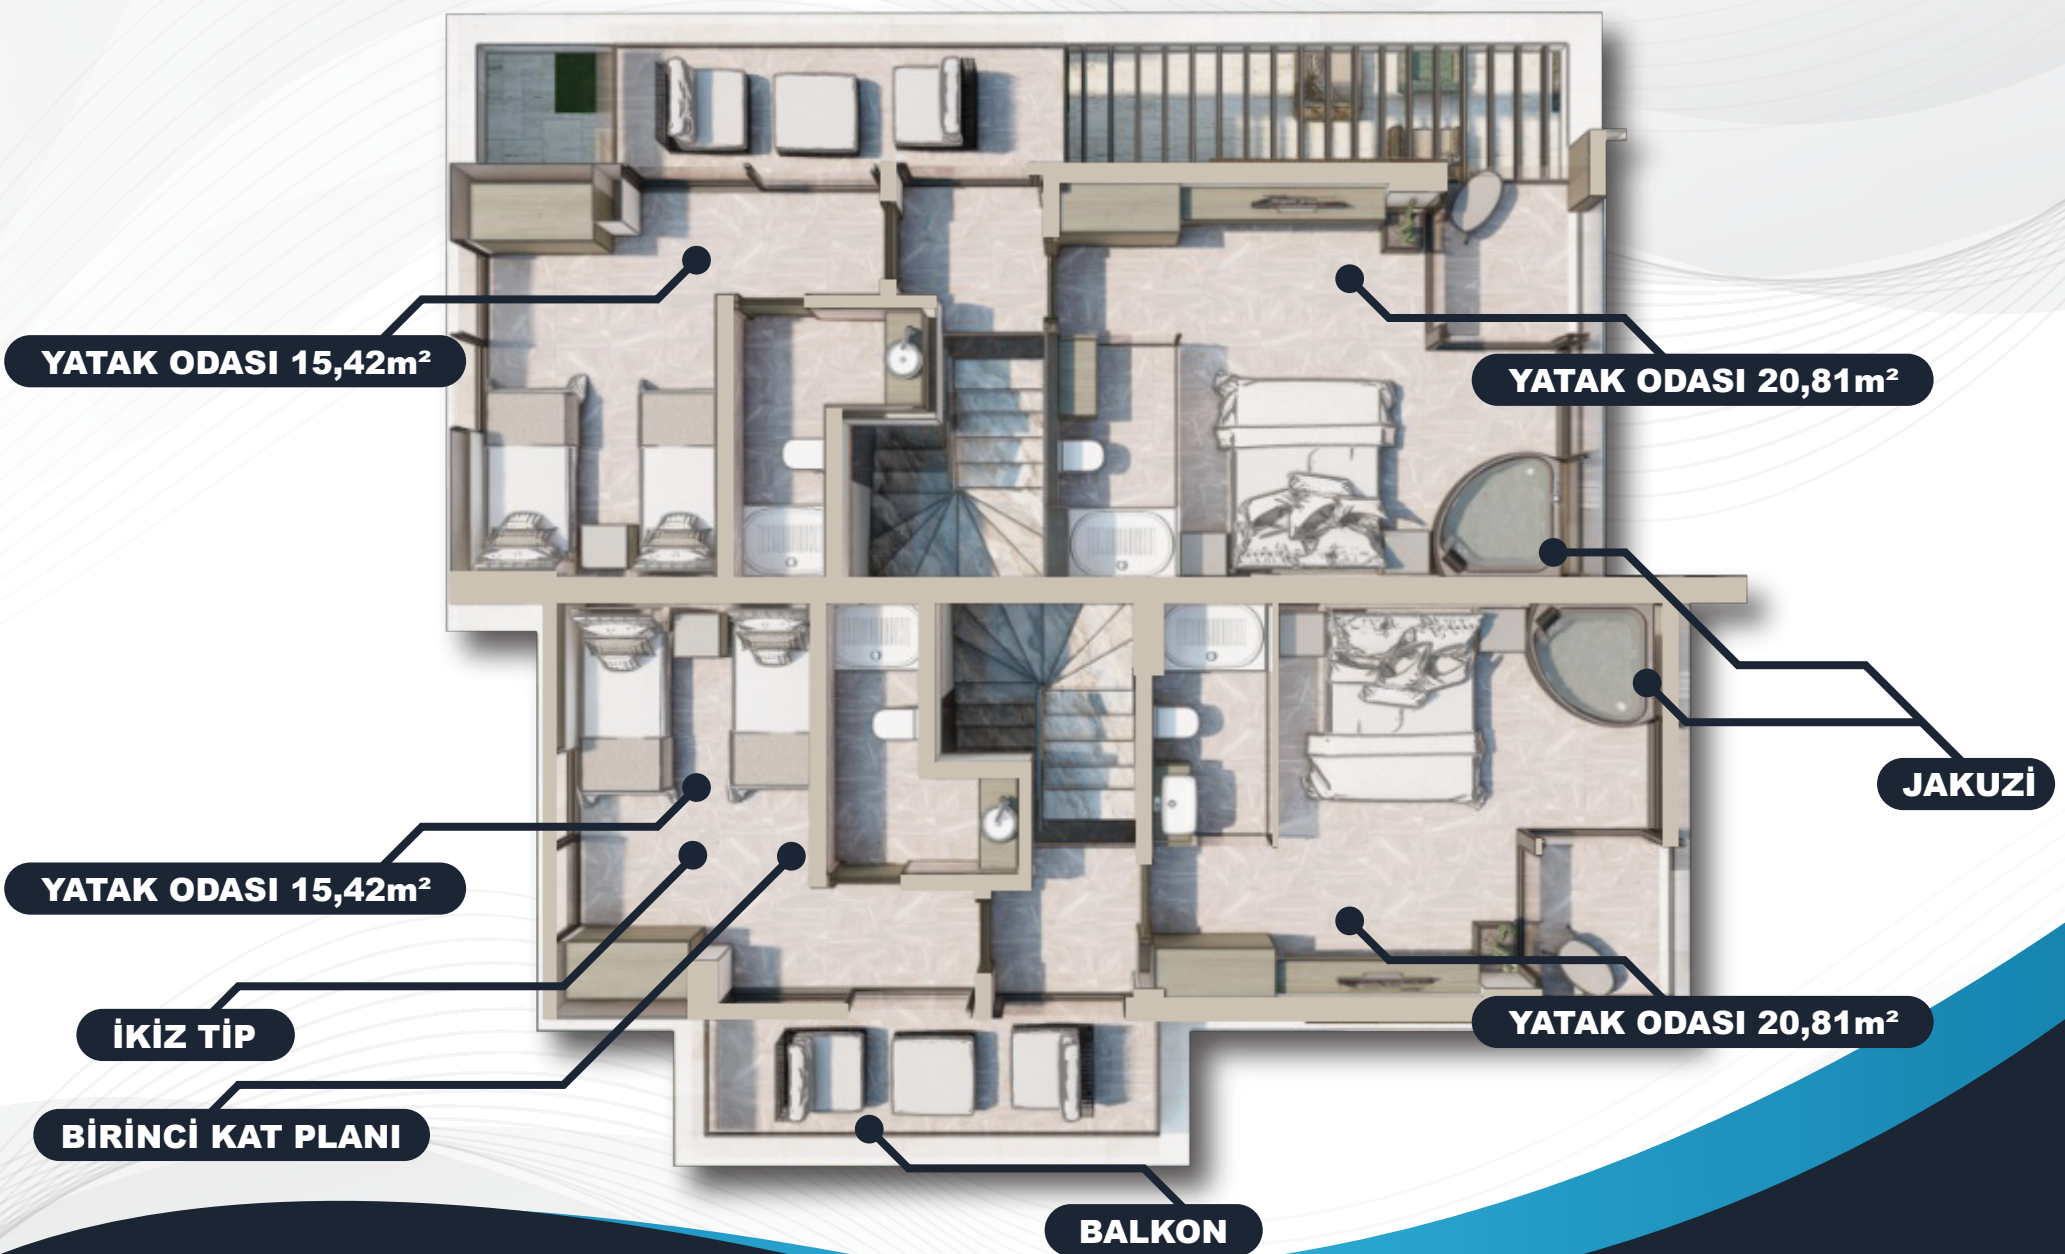

MUTFAK 10,00m<sup>2</sup>

MÜSTAKİL TİP

ZEMİN KAT PLANI

SALON 39,90m<sup>2</sup>

73,26M<sup>2</sup>  
TABAN OTURUMU

262,22M<sup>2</sup>  
GENİŞ BAHÇE

ÖZEL HAVUZ  
GENİŞ HAVUZ TERASI  
SİZE ÖZEL YÜZME HAVUZU

“  
Düşlediğiniz yaşamın anahtarı, BaRose ile bir tık uzağınızda, tamamı deniz manzaralı seçkin villalardan oluşan projemizde sizde yerinizi ayırtın.  
”

“ 5 Yatak Odasına Sahip villalarımız,  
Kendini özel hissetmek isteyenler için titizlikle tasarlanan projemiz  
468m<sup>2</sup> kullanım alanına sahiptir. ”

“

*Kalkan'ın Muhteşem manzarasıyla süslenen BaRose Villaları  
Unutulmaz deneyimler için sizleri bekliyor.*

”

SAUNA 3,40m<sup>2</sup>

HAMAM 3,70m<sup>2</sup>

HAVUZ

İKİZ TİP

BODRUM KAT PLANI

61,00M<sup>2</sup>  
KULLANIM ALANI

ISITMALI KAPALI HAVUZ  
EN:3,25M BOY 4,60M