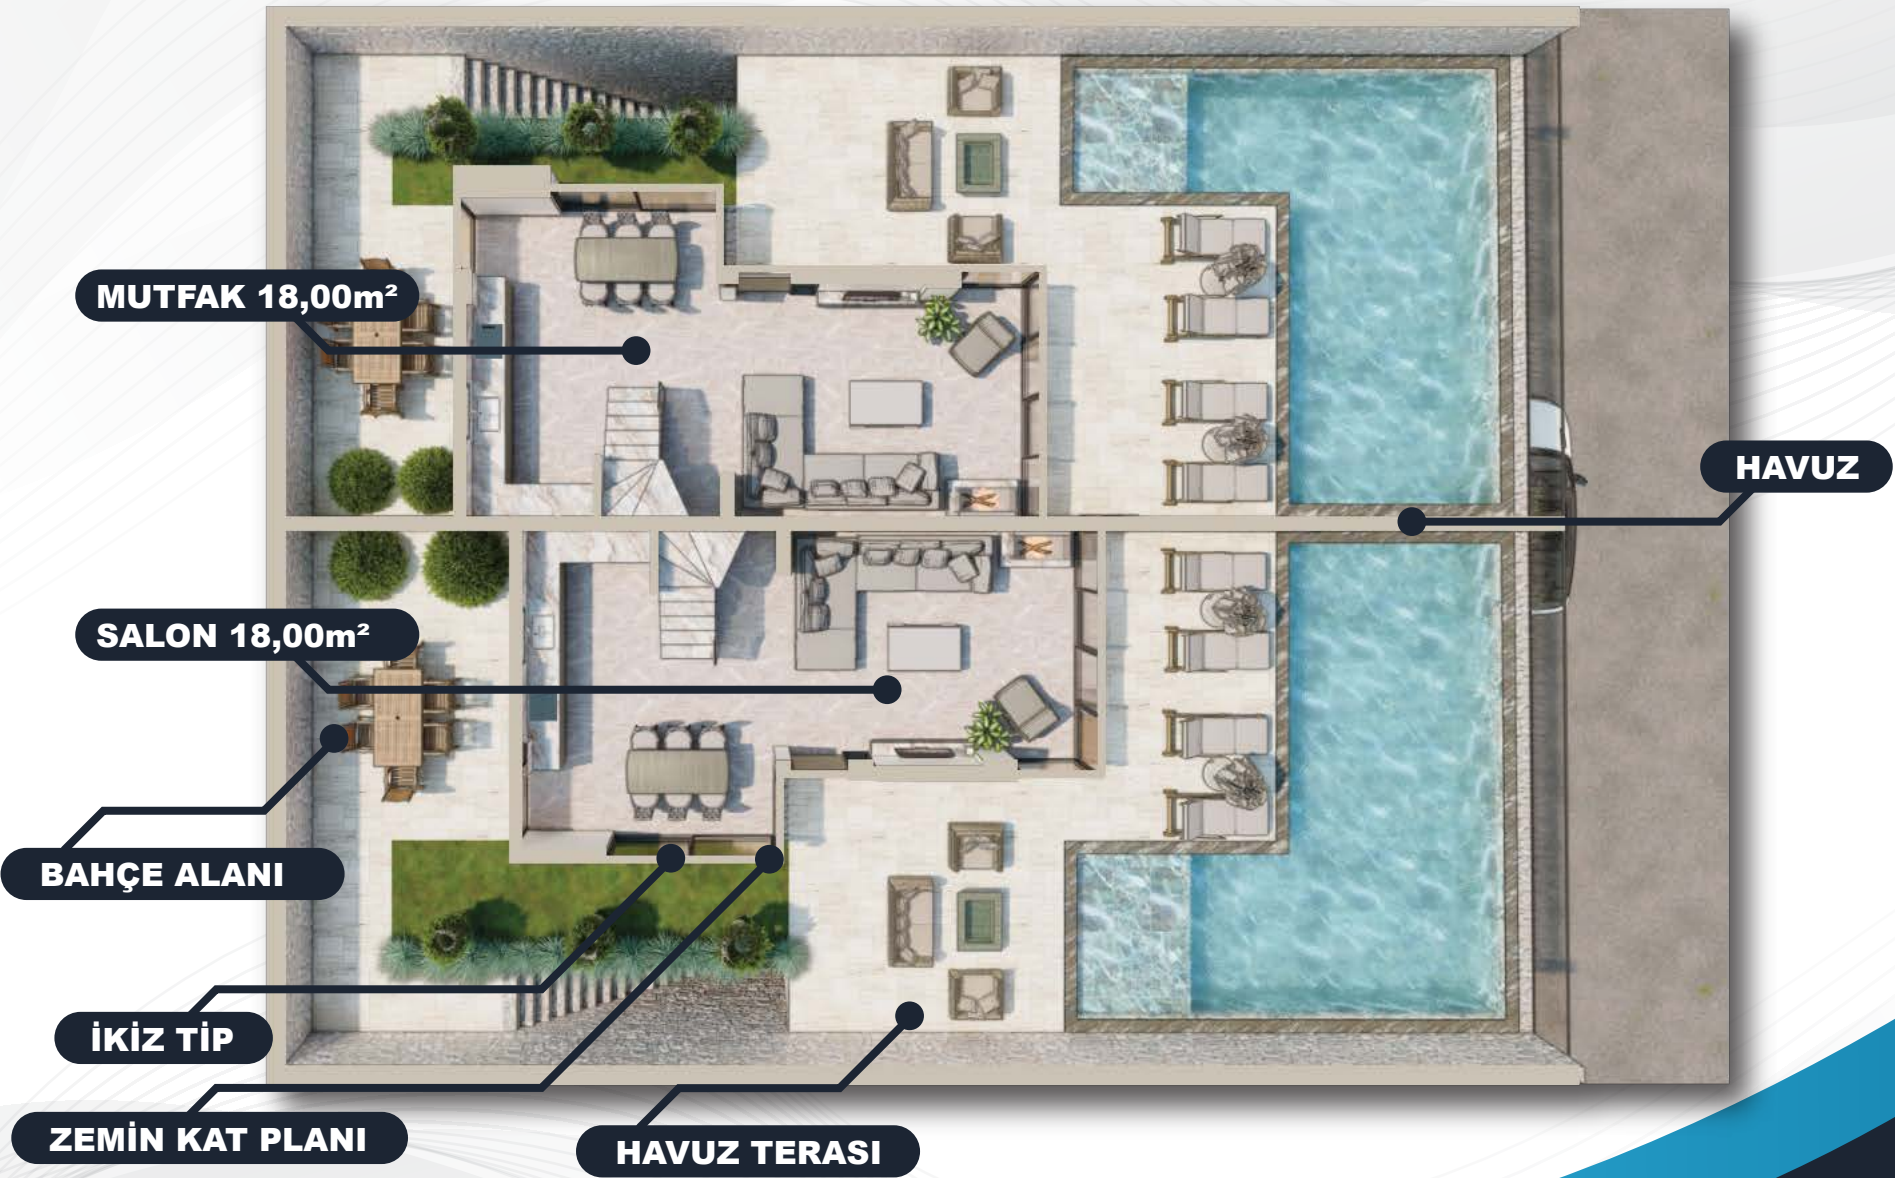

MUTFAK 10,00m<sup>2</sup>

MÜSTAKİL TİP

ZEMİN KAT PLANI

SALON 39,90m<sup>2</sup>

73,26M<sup>2</sup>  
TABAN OTURUMU

262,22M<sup>2</sup>  
GENİŞ BAHÇE

ÖZEL HAVUZ  
GENİŞ HAVUZ TERASI  
SİZE ÖZEL YÜZME HAVUZU

“  
Düşlediğiniz yaşamın anahtarı, BaRose ile bir tık uzağınızda, tamamı deniz manzaralı seçkin villalardan oluşan projemizde sizde yerinizi ayırtın.  
”

“ 5 Yatak Odasına Sahip villalarımız,  
Kendini özel hissetmek isteyenler için titizlikle tasarlanan projemiz  
468m<sup>2</sup> kullanım alanına sahiptir. ”

“

*Kalkan'ın Muhteşem manzarasıyla süslenen BaRose Villaları  
Unutulmaz deneyimler için sizleri bekliyor.*

”

SAUNA 3,40m<sup>2</sup>

HAMAM 3,70m<sup>2</sup>

HAVUZ

İKİZ TİP

BODRUM KAT PLANI

61,00M<sup>2</sup>  
KULLANIM ALANI

ISITMALI KAPALI HAVUZ  
EN:3,25M BOY 4,60M