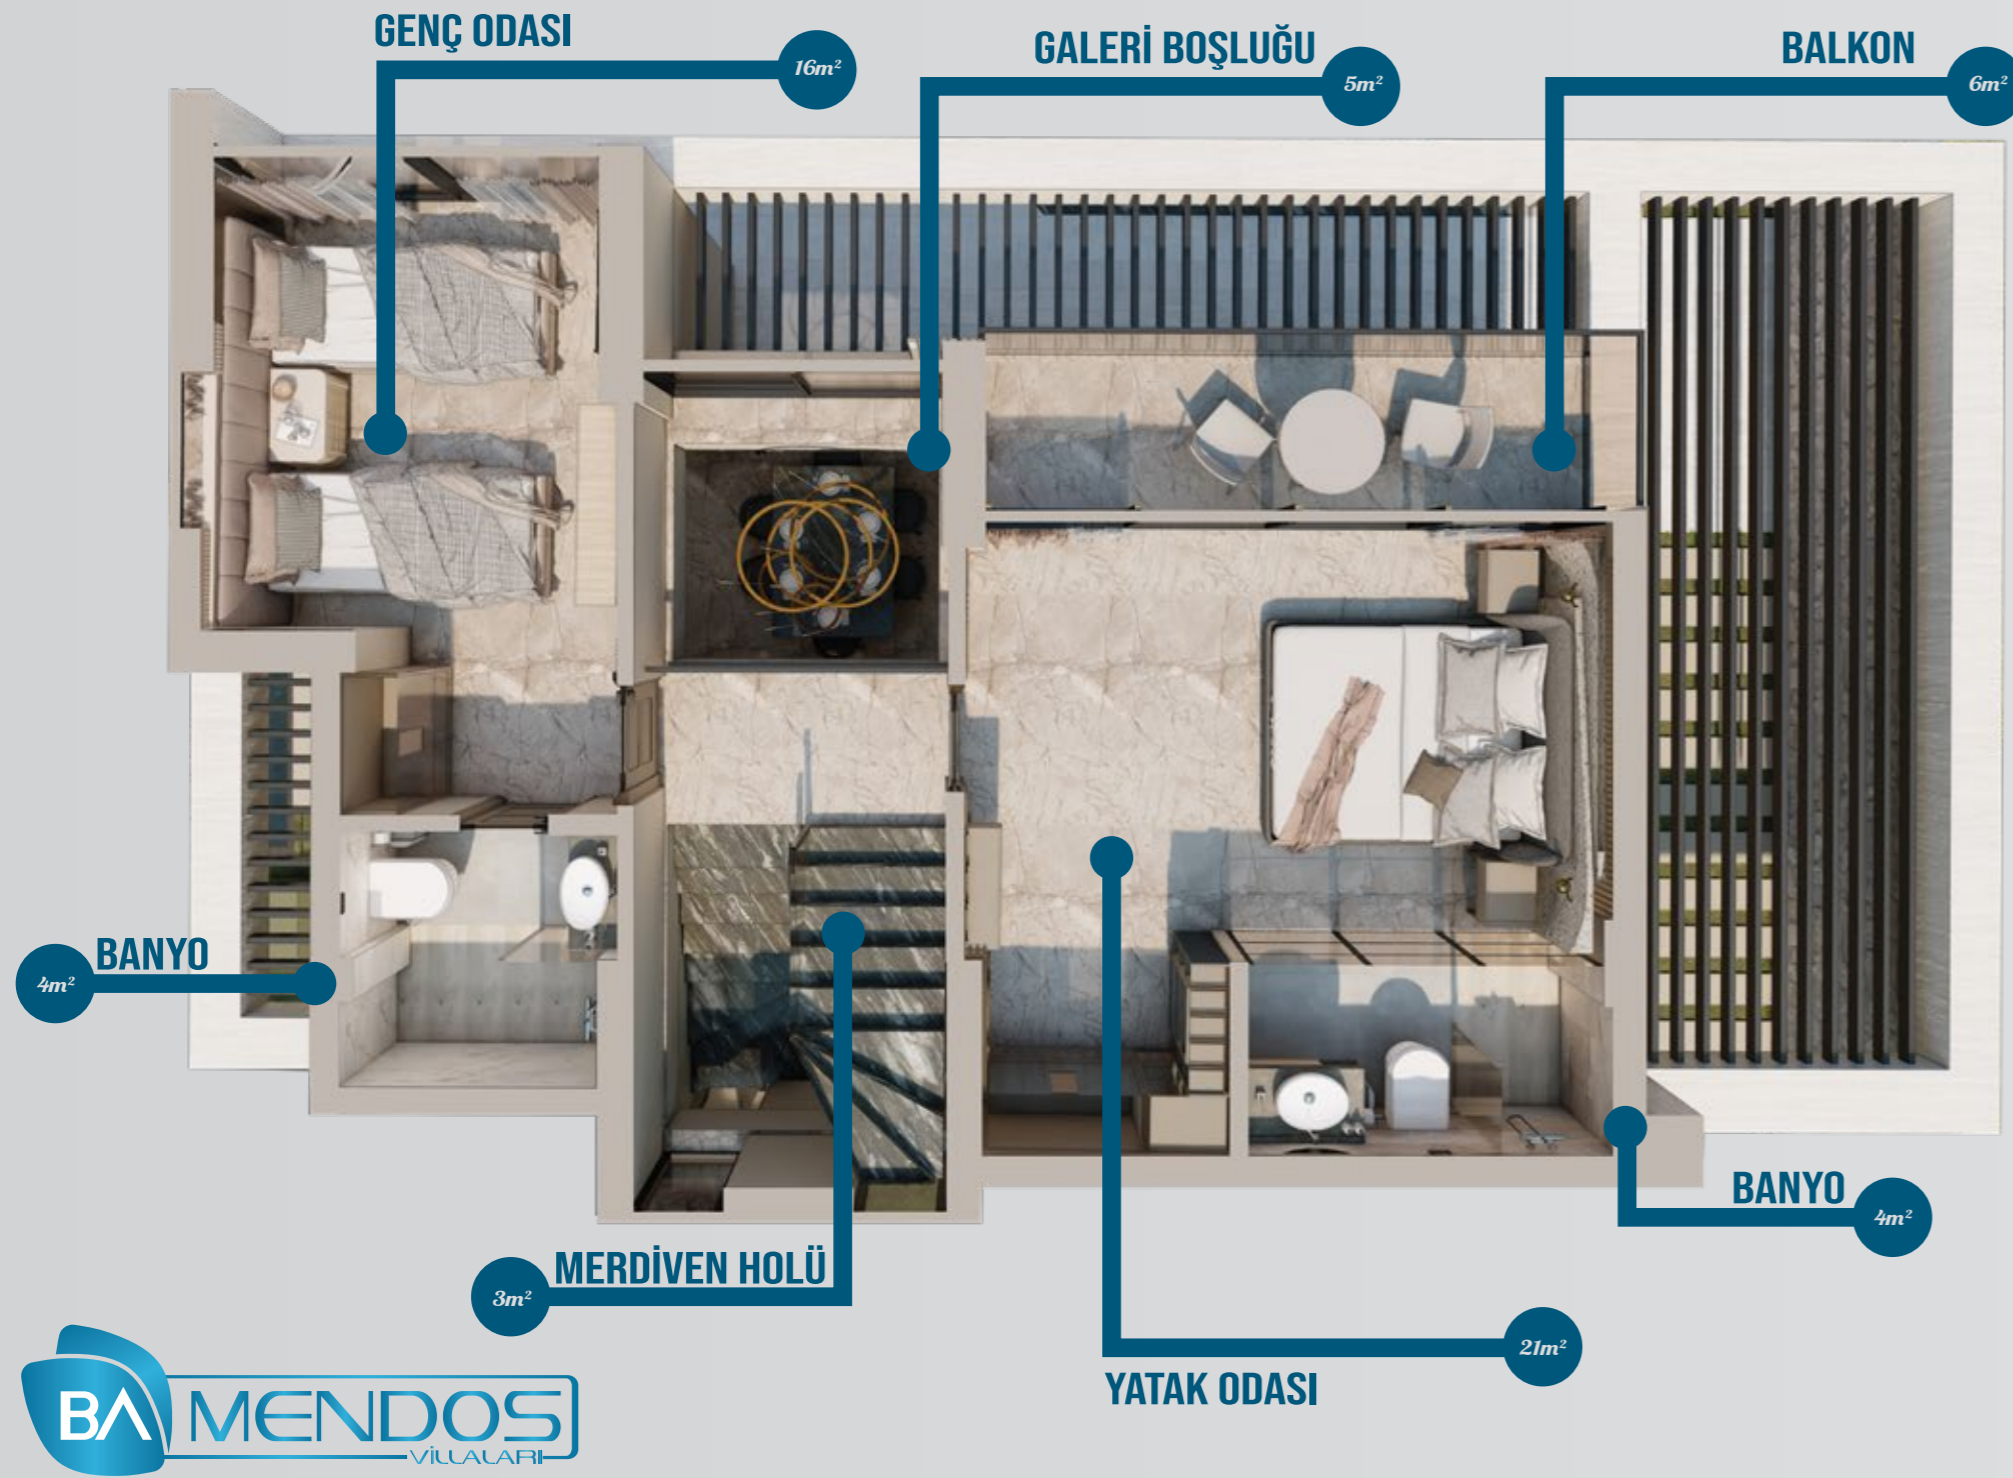

Havuz Ölçüleri

En : 11,50m, Boy : 6m, Derinlik : 1,50m - 56,40m²

60M²
BÜRÜT

ÖZEL YÜZME HAVUZU
←→ 11,50M
↑↓ 6,00M

FORLEKS
KULLANIM ALANI 254M ²
ARSA PAYI 456M ²

OTOPARK
2 ADET
6,00M
5,80M

PEYZAJ ALANI
400M ²